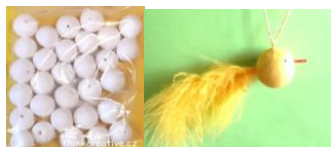

6233 - Vatová kulička bílá 30 mm (30 ks) – 48 Kč

Vatová kulička je vhodná na tvorbu hlaviček k postavičkám, na zápichy, sněhuláčky atd

7356 - Vatová kulička s dírkou bílá 18 mm (30 ks) – 42 Kč

7355 - Vatová kulička s dírkou bílá 30 mm (30 ks) – 72 Kč