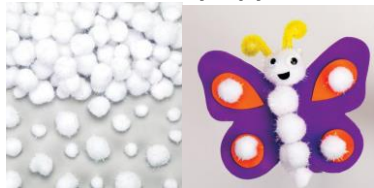

3915 - Bambulky třpytivé bílé 5-15-20mm (100 ks) – 130 Kč