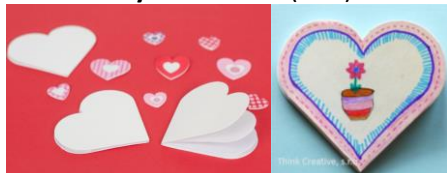

1108 - Notýsek srdíčko (6 ks) – 80 Kč