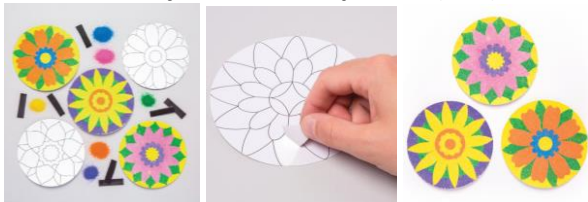

5562 - Květiny k dozdobení pískem (6 ks) – 160 Kč