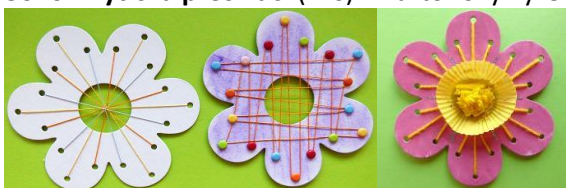

3010 - Kytička prošívací (1ks) – kartonový výřez - 12 Kč