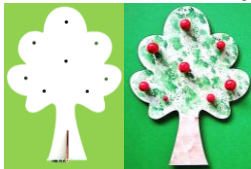

1615 - Jablň se stojánkem - dřevěný výřez (24 cm) – 40 Kč