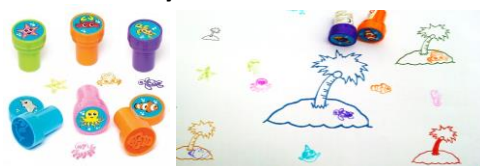

3289 - Mořský svět samobarvící razítka (10ks) – 120 Kč