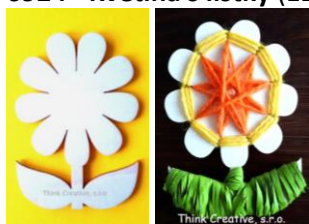

0121 - Srdíčko dekorativní krabička (1ks) – karton – 17 Kč

4459 - Výřez srdíčko 12x15 cm (10 ks) – 105 Kč

Dřevěné výřezy Think Creative

Novinka

6924 - Květina s lístky (12 x 8 cm) - dřevěný výřez – 20 Kč

Novinka