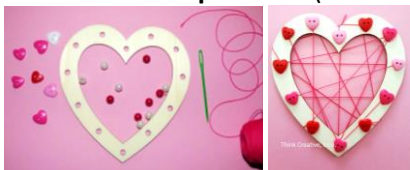

Tvoření ze dřeva - Den matek

00766 - Srdíčko prošívací (14x15 cm) - dřevěný výřez – 21 Kč