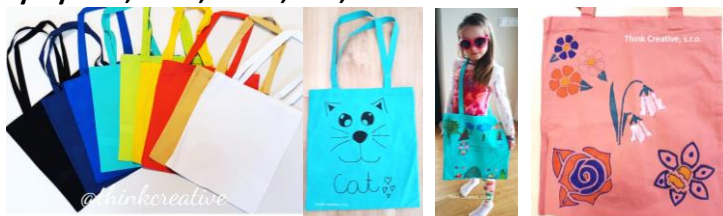

7163 - Batoh bavlněný, 140 g/m², 37x48 cm, natur – 85 Kč

7360 - Batůžek bavlněný 34 cm x 23 cm (2 ks) – 140 Kč

Náš tip

Bavlněná nákupní taška 38 cm šířka – 41 cm výška na malování limetková, lososová, modrá indigo, tyrkysová, žlutá, černá, bílá, světle modrá – 55 Kč