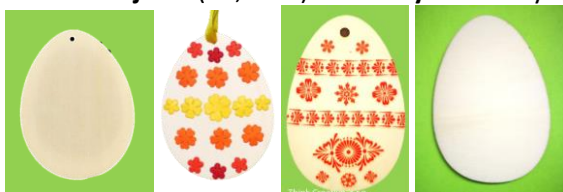

4305 - Velikonoční zvířátka (10 cm) - dřevěné výřezy – 45 Kč

Sada 3 dřevěných výřezů zvířátek - králík, kuře, ovečka. Velikost cca 10 cm.

Zvířátka jsou ideální na velikonoční zápichy do květináče, na jarní obrázky či velikonoční dekorace.

5510 - Ovečka dřevěná s dírkou na zavěšení (10 cm) – 16 Kč

00656 - Vajíčko s dírkou (10,5 cm) - dřevěný výřez – 10 Kč

00829 - Vajíčko (10,5 cm) bez dírky - dřevěný výřez – 9 Kč

00679 - Slepička (11 cm) - dřevěný výřez – 20 Kč