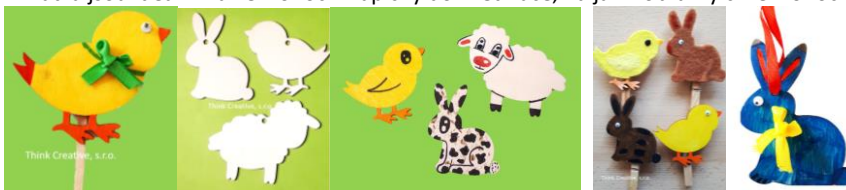

00723 - Věvec dřevěný (20 cm) - dřevěný výřez – 22 Kč

00781 - Věvec dřevěný s dírkami (20 cm) – zvonkohra nebo lapač snů – 23 Kč

00845 - Věvec dřevěný (30 cm) - dřevěný výřez – 45 Kč

00857 - Dřevěný lapač snů (24 cm) - prošívací výřez – 75 Kč

4305 - Velikonoční zvířátka (10 cm) - dřevěné výřezy – 45 Kč

Sada 3 dřevěných výřezů zvířátek - králík, kuře, ovečka. Velikost cca 10 cm.

Zvířátka jsou ideální na velikonoční zápichy do květináče, na jarní obrázky či velikonoční dekorace.