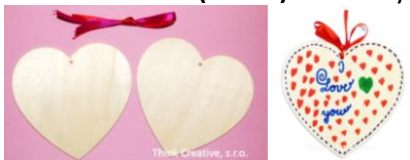

00766 - Srdíčko prošívací (14x15 cm) - dřevěný výřez – 21 Kč

00767 . Srdíčko (10 cm) - dřevěný výřez – 10 Kč

00822 - Srdíčko s dírkou (10 cm) - dřevěný výřez – 12 Kč

00678 - Srdíčko (13 cm) - dřevěný výřez – 20 Kč