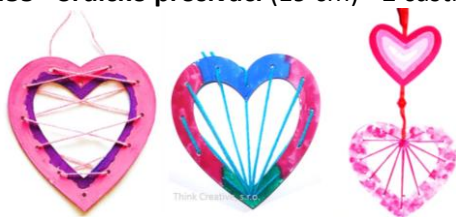

2621 - Květiny vitráž k dobarvení (12 ks) – 120 Kč

Tvoření na Den matek

5549 - Srdíčko puzzle (10 ks) - kartonové výřezy – 130 Kč

1614 - Srdíčko prošívací (19 cm) - kartonový výřez – 12 Kč

455 - Srdíčko prošívací (19 cm) - 2 části - kartonový výřez – 15 Kč