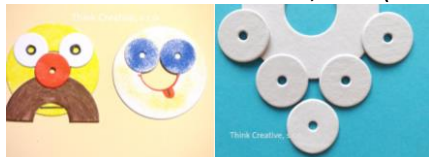

5314 - Kolečko 4,5 cm (30 ks) - kartonový výřez – 30 Kč

00765 - Kruh malý na bambulky (20 ks) - kartonový výřez – Akce - 20 Kč

3238 - Kolečko s dírkou 3 cm (50ks) - kartonový výřez- 35 Kč

5313 - Kolečko s dírkou 3,5 cm (50ks) - kartonový výřez – 65 Kč