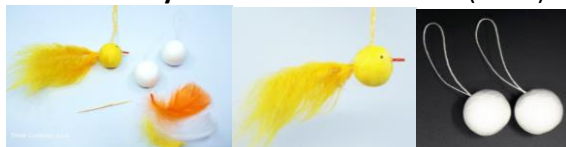

8213 - Kuličky vatové k zavěšení 3 cm (30 ks) – 155 Kč