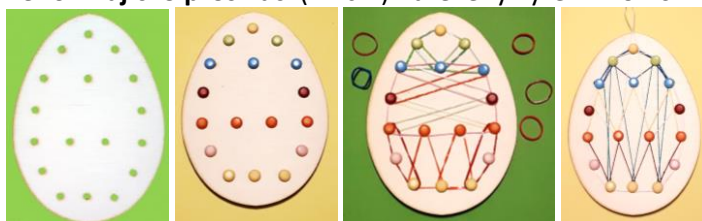

Novinka

7316 - Vajíčko prošívací (14 cm) - dřevěný výřez – 26 Kč