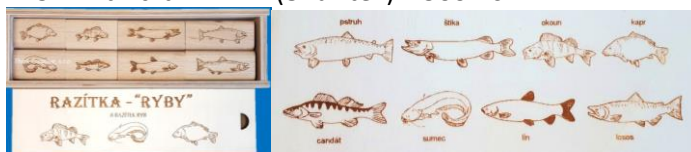

Novinka

7294 - Razítka – RYBY (8 razítek) – 900 Kč