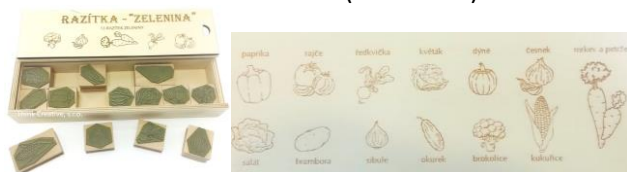

Novinka

7294 - Razítka – RYBY (8 razítek) – 900 Kč

Novinka

00858 - Razítka – CHRÁNĚNÍ ŽIVOČICHOVÉ ČR (14 razítek) – 900 Kč

Novinka

7295 - Razítka – HUDEBNÍ NÁSTROJE (12 razítek) – 900 Kč

00816 - Razítka – ZELENINA (13 razítek) - 900 Kč**00815 - Razítka – OVOCE (12 razítek) - 900 Kč****00788 - Razítka – HMYZ (14 razítek) – 900 Kč**