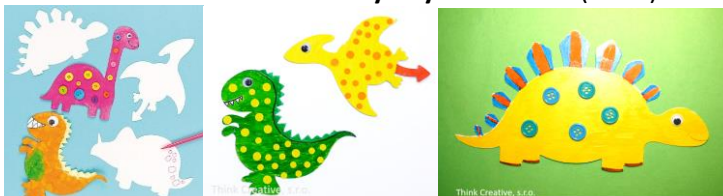

2878 - Dinosauři - kartonové výřezy 18 – 22 cm (10 ks) – 120 Kč